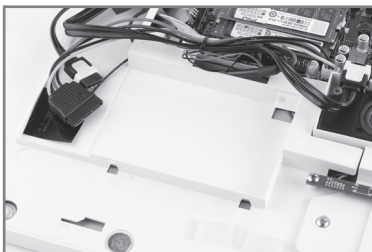

۱) محل نصب درایو ذخیره سازی 2.5 اینچ