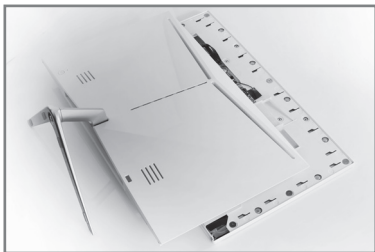

۳) قاب پشت را به صورت کشویی از جای خود جدا کنید.