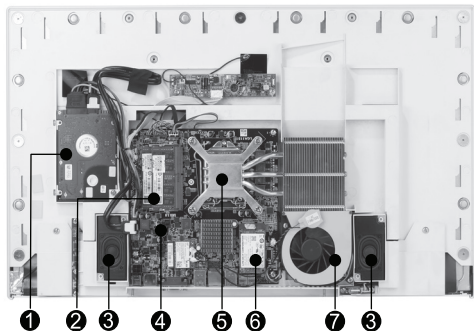

## ابعاد دستگاه

## زوایای قابل تنظیم دستگاه

## محل نصب قطعات

- ۱ محل نصب درایو 2.5 اینچ (HDD - SSD)
- ۲ محل نصب حافظه اصلی (RAM)
- ۳ اسپیکرهای دستگاه
- ۴ مادربرد
- ۵ محل نصب پردازنده (CPU) در زیر خنک کننده
- ۶ محل نصب حافظه با اسلات mSATA
- ۷ خنک کننده پردازنده