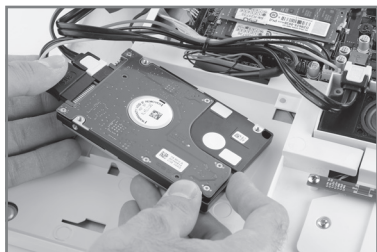

راهنمای نصب قطعات (نصب تجهیزات ذخیره سازی 2.5 اینچ HDD/SSD)

۲) ابتدا کابل های برق و دیتا درایو مورد نظر را نصب نمایید.