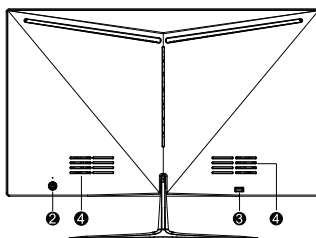

## ابعاد دستگاه

## زوایای قابل تنظیم دستگاه

## محل نصب قطعات

- ۱ محل نصب درایو 2.5 اینچ (HDD - SSD)
- ۲ محل نصب حافظه اصلی (RAM)
- ۳ اسپیکرهای دستگاه
- ۴ مادربرد
- ۵ محل نصب پردازنده (CPU) در زیر خنک کننده
- ۶ محل نصب حافظه با اسلات mSATA
- ۷ خنک کننده پردازنده

## بخش های دستگاه

- ۱ پنل IPS نمایشگر 24 اینچ
- ۲ کلید استارت در پشت دستگاه
- ۳ درگاه ورودی/خروجی USB 2.0 در پشت دستگاه
- ۴ خروجی های اسپیکر 3W در پشت دستگاه