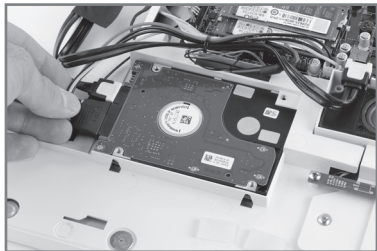

## راهنمای نصب قطعات (نصب تجهیزات ذخیره سازی 2.5 اینچ HDD/SSD)

۲) ابتدا کابل های برق و دیتا درایو مورد نظر را نصب نمایید.

۱) محل نصب درایو ذخیره سازی 2.5 اینچ

۴) محل پیچ ها را تنظیم کنید.

۳) درایو مورد نظر را به صورت شیب دار در محل خود قرار دهید.