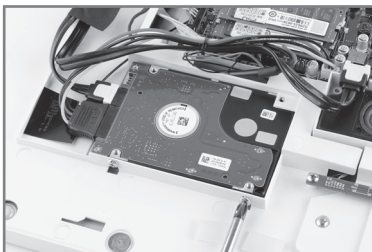

۵) پیچ های کناری درایو مورد نظر را ببندید.