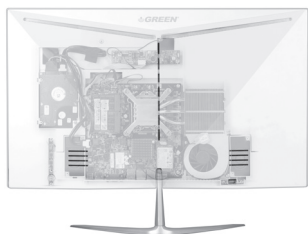

محل نصب قطعات