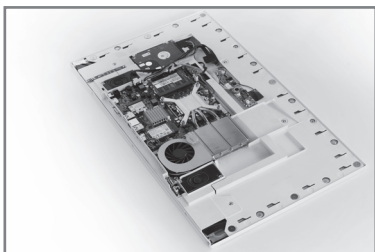

۴) قاب پشت را به صورت کامل جدا سازید.