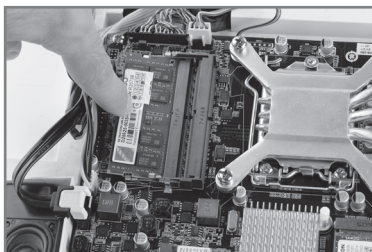

## راهنمای نصب قطعات (نصب حافظه اصلی RAM)

۲) اولین ماژول رم را به صورت شیب دار در اولین جایگاه قرار دهید

۱) محل قرار گیری حافظه اصلی

۴) گیره های نگهدارنده در دو طرف رم قرار خواهند گرفت.

۳) ماژول رم را به سمت پایین فشار دهید.