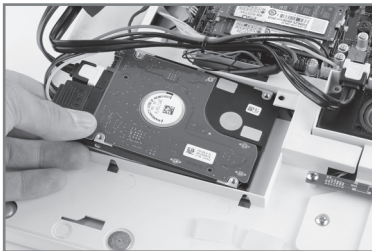

## راهنمای نصب قطعات (نصب تجهیزات ذخیره سازی 2.5 اینچ HDD/SSD)

۲) ابتدا کابل های برق و دیتا درایو مورد نظر را نصب نمایید.

۱) محل نصب درایو ذخیره سازی 2.5 اینچ

۴) محل پیچ ها را تنظیم کنید.

۳) درایو مورد نظر را به صورت شیب دار در محل خود قرار دهید.