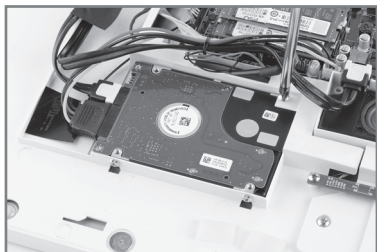

۶) پیچ بالای درایو را ببندید.